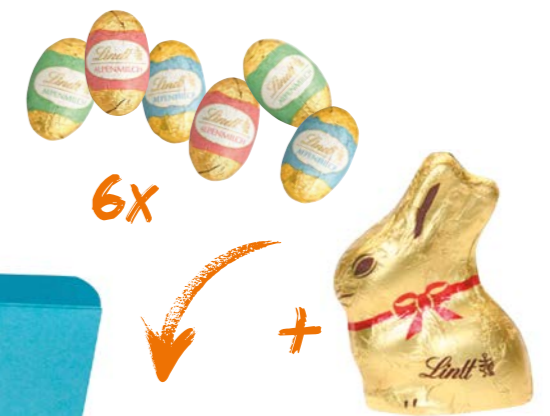

ColorBox Lindt

- 1 Lindt Mini-Goldhase, 10 g.

- 6 Lindt Mini-Eier, je 5 g.

1 Color-Box

Wählen Sie Ihre Wunschfarbe aus 14 Möglichkeiten!

Art.-Nr. 10.536

ab € 3¹² zzgl. MwSt.

Anzahl ab	1	100	200	500	1.000	5.000	10.000
€ + MwSt.	-	3,33	3,29	3,22	3,19	3,16	3,12

Mögliche Veredelung: ☐ Etikett 4c ☐ Druck 1c ☐ Druck 4c ☐ Banderole 4c Beispiele finden Sie auf Seite 3-6.