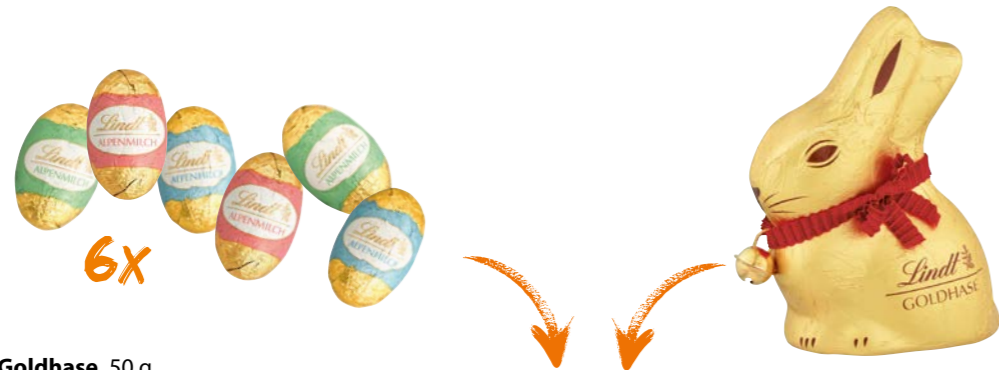

ColorBag Lindt Mix

- 1 Lindt Goldhase, 50 g.
- 6 Lindt Mini-Eier, je 5 g.
- 1 Color Bag

Art.-Nr. 10.534

ab € 4⁹⁸ zzgl. MwSt.

Anzahl ab	1	100	200	500	1.000	5.000	10.000
€ + MwSt.	-	5,31	5,25	5,14	5,08	5,03	4,98

Mögliche Veredelung: ☐ Etikett 4c ☐ Druck 1c ☐ Druck 4c Beispiele finden Sie auf Seite 3-6.