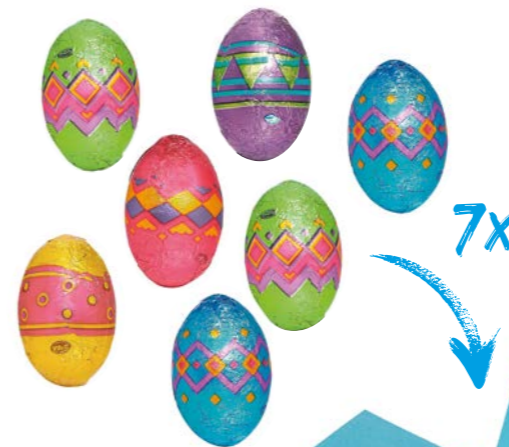

ColorBox Happy Eggs

- 7 bunte Schoko-Ostereier, je 6,3 g.

1 Color-Box

Wählen Sie Ihre Wunschfarbe aus 14 Möglichkeiten!

Art.-Nr. 10.491

ab € 2³⁵ zzgl. MwSt.

Anzahl ab	1	100	200	500	1.000	5.000	10.000
€ + MwSt.	-	2,51	2,48	2,42	2,41	2,38	2,35

Mögliche Veredelung: ☐ Etikett 4c ☐ Druck 1c ☐ Druck 4c ☐ Banderole 4c Beispiele finden Sie auf Seite 3-6.