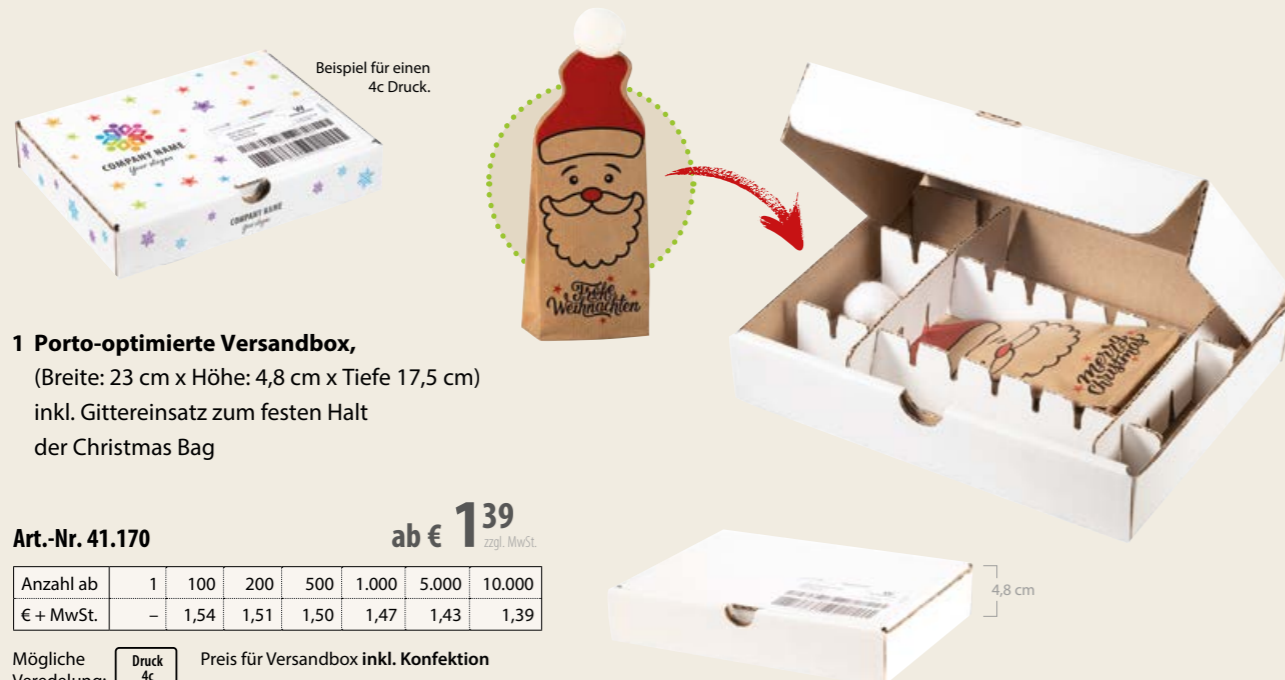

MAILING-BOX FÜR CHRISTMAS BAG

Durch die Porto-optimierte Versandbox ist auch ein Einzelversand der Christmas Bag kostengünstig möglich

– sicher verpackt und optional auch mit einem individuellen 4c Druck, schon ab 100 Stück!

Zusätzlich zu der Christmas Bag können wir kleine Begleitprodukte wie Schlüsselanhänger, Kugelschreiber, Powerbank etc. und Grußkarte/Brief gegen Aufpreis mit in die Box konfektionieren.

Auf Wunsch übernehmen wir den kompletten Versandservice – Preis auf Anfrage.

1 Porto-optimierte Versandbox,

(Breite: 23 cm x Höhe: 4,8 cm x Tiefe 17,5 cm)
inkl. Gittereinsatz zum festen Halt
der Christmas Bag

Art.-Nr. 41.170 ab € 139 zzgl. MwSt.

Anzahl ab	1	100	200	500	1.000	5.000	10.000
€ + MwSt.	-	1,54	1,51	1,50	1,47	1,43	1,39

Mögliche Veredelung: ☐ Druck 4c Preis für Versandbox inkl. Konfektion

ORIGINAL CHRISTMAS BAG

Die ultimative Weihnachtstüte aus Papier!
Ein schelmischer Blick, rote Mütze und
einen Bommel aus reiner Baumwolle.
Ein ökologisch wertvoller Hingucker.