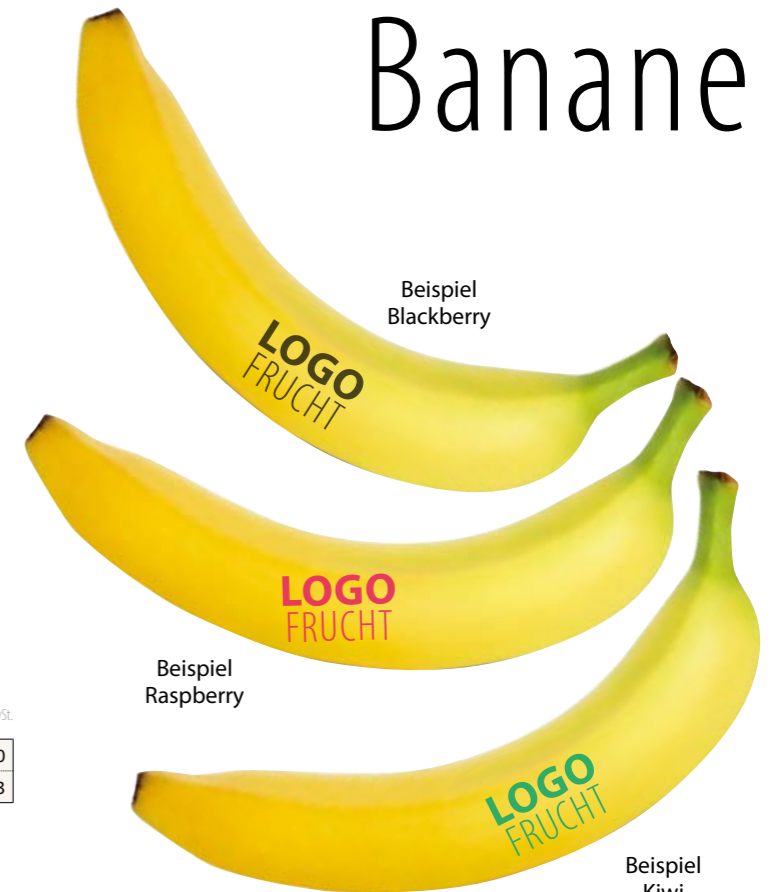

LOGOFRUCHT Banane

Beispiel Blackberry

Beispiel Raspberry

Beispiel Kiwi

Art.-Nr. 11.004

ab € 1³³ zzgl. MwSt.

Anzahl ab	1	100	200	500	1.000	5.000	10.000
€ + MwSt.	-	-	-	1,47	1,41	1,37	1,33

Preise inkl. LOGOFRUCHT-Druck / Vorkosten 59,00 €

Bitte wählen Sie aus 4 LOGOFRUCHT-Druckfarben:

- Raspberry
- Kiwi
- Strawberry
- Blackberry