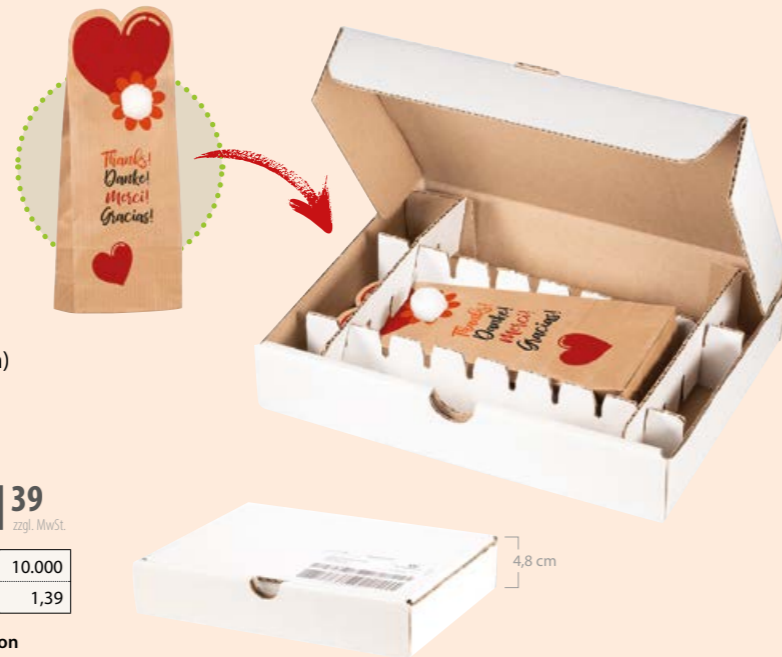

MAILING-BOX FÜR HAPPY BAG

Durch die Porto-optimierte Versandbox ist auch ein Einzelversand der Happy Bag kostengünstig möglich

– sicher verpackt und optional auch mit einem individuellen 4c Druck, schon ab 100 Stück!

Zusätzlich zu der Happy Bag können wir kleine Begleitprodukte wie Schlüsselanhänger, Kugelschreiber, Powerbank etc. und Grußkarte/Brief gegen Aufpreis mit in die Box konfektionieren.

Auf Wunsch übernehmen wir den kompletten Versandservice – Preis auf Anfrage.

Beispiel für einen 4c Druck.

1 Porto-optimierte Versandbox,

(Breite: 23 cm x Höhe: 4,8 cm x Tiefe 17,5 cm)
inkl. Gittereinsatz zum festen Halt
der Happy Bag

Art.-Nr. 41.170

ab € 1³⁹
zzgl. MwSt.

Anzahl ab	1	100	200	500	1.000	5.000	10.000
€ + MwSt.	–	1,54	1,51	1,50	1,47	1,43	1,39